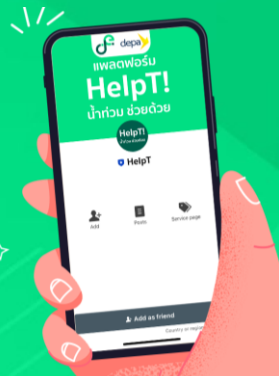

# แอปพลิเคชัน HelpT น้ำท่วม ช่วยด้วย!

# แพลตฟอร์มดิจิทัลไทยเพื่อคนไทย

**ยกระดับ**  
หน่วยงานท้องถิ่น  
ประยุกต์ใช้ดิจิทัล  
ให้บริการประชาชน

**สะดวก**  
ประชาชน  
ขอความช่วยเหลือ  
รวดเร็ว ตรงจุด

**ส่งเสริม**  
ผู้ประกอบการไทย  
พัฒนาบริการดิจิทัล  
ตอบโจทย์ผู้ใช้งาน

**HelpT!**

น้ำท่วม ช่วยด้วย

LINE Official Account

เชื่อมโยงการทำงานทุกภาคส่วน  
แก้ไขปัญหาประชาชนยามฉุกเฉิน