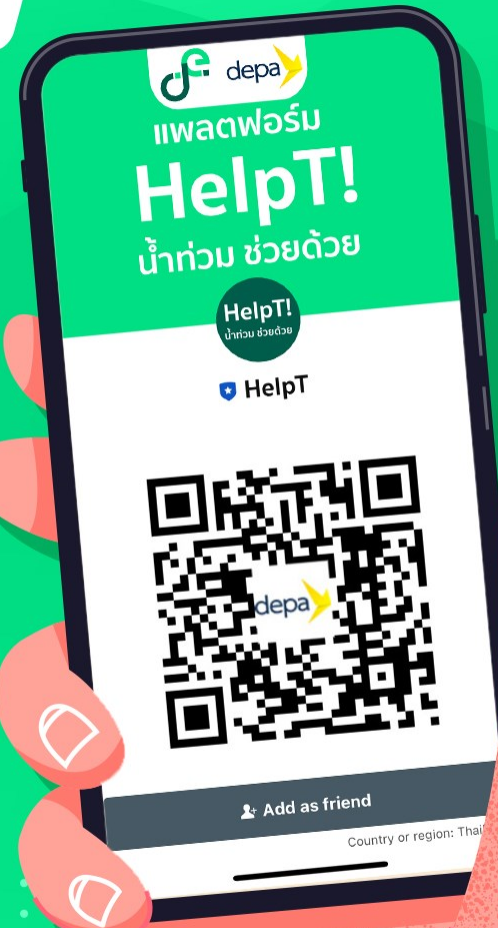

# แอปพลิเคชัน HelpT น้ำท่วม ช่วยด้วย!

# แพลตฟอร์มดิจิทัลไทยเพื่อคนไทย

**ยกระดับ**  
หน่วยงานท้องถิ่น  
ประยุกต์ใช้ดิจิทัล  
ให้บริการประชาชน

**สะดวก**  
ประชาชน  
ขอความช่วยเหลือ  
รวดเร็ว ตรงจุด

**ส่งเสริม**  
ผู้ประกอบการไทย  
พัฒนาบริการดิจิทัล  
ตอบโจทย์ผู้ใช้งาน

**HelpT!**

น้ำท่วม ช่วยด้วย

LINE Official Account

เชื่อมโยงการทำงานทุกภาคส่วน  
แก้ไขปัญหาประชาชนยามฉุกเฉิน